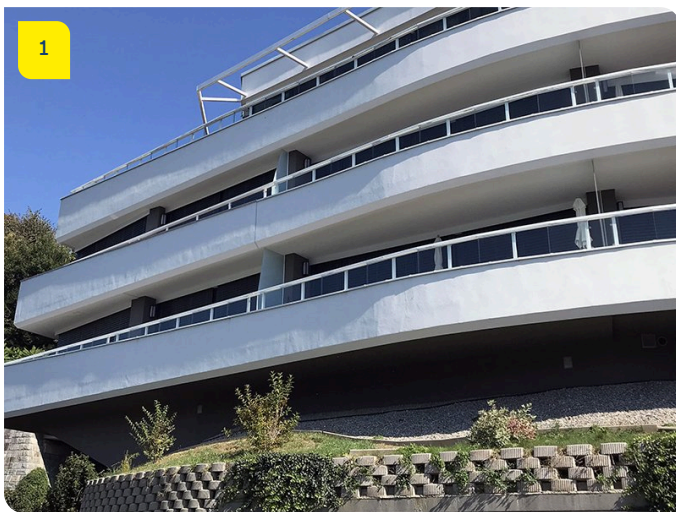

Wohlfühlgarantie am Millstätter See.

Der Sonnenhof Dellach in Millstatt am See erstreckt sich über vier Ebenen. Dabei sticht besonders die obere Etage des Mehrfamilienhauses hervor: Drei in sich versetzte Obergeschosse sind das zentrale Element dieser architektonischen wie baulichen Meisterleistung.

Wie jedes andere Bauwerk steht auch der Sonnenhof Dellach auf einem soliden Fundament – dem Kellergeschoss. Dieses ist wiederum zweigeteilt. In der einen Hälfte befindet sich die Tiefgarage, in der anderen die Kellerabteile und die Haustechnik. Eingefasst in eine begrünte Natursteinmauer stellt dieser Teil des Hauses einen natürlichen Kontrast zum oberen, in schlichtem Weiß gehaltenen Wohnbereich, dar.

In jeder der elf Wohnungen, die sich über das Untergeschoss, das Obergeschoss sowie das ausgebaute Dachgeschoss verteilen, ist der Wohlfühlfaktor garantiert. Das malerische Umland des Millstätter Sees bietet die perfekte Kulisse für die innovative Wohnhausanlage. Der Bauspezialist aus Oberkärnten leistete einen Beitrag dazu, in seiner Heimatregion ein exklusives Wohnhaus mit Wohlfühlgarantie zu schaffen.

Impressionen