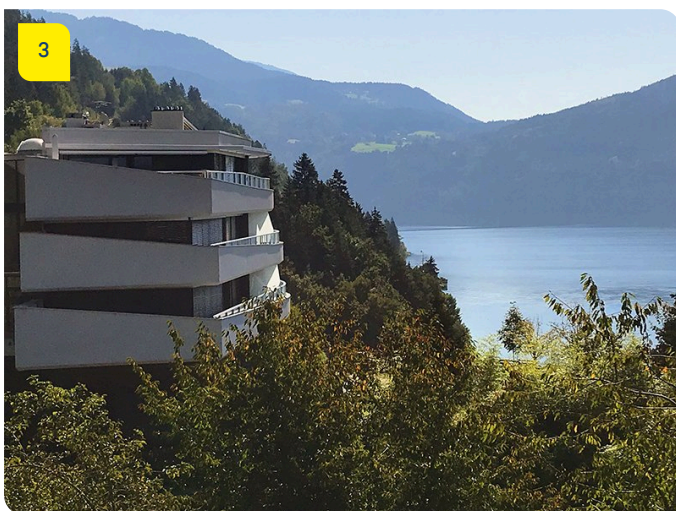

Wohlfühlgarantie am Millstätter See.

Der Sonnenhof Dellach in Millstatt am See erstreckt sich über vier Ebenen. Dabei sticht besonders die obere Etage des Mehrfamilienhauses hervor: Drei in sich versetzte Obergeschosse sind das zentrale Element dieser architektonischen wie baulichen Meisterleistung.

Wie jedes andere Bauwerk steht auch der Sonnenhof Dellach auf einem soliden Fundament – dem Kellergeschoss. Dieses ist wiederum zweigeteilt. In der einen Hälfte befindet sich die Tiefgarage, in der anderen die Kellerabteile und die Haustechnik. Eingefasst in eine begrünte Natursteinmauer stellt dieser Teil des Hauses einen natürlichen Kontrast zum oberen, in schlichtem Weiß gehaltenen Wohnbereich, dar.

In jeder der elf Wohnungen, die sich über das Untergeschoss, das Obergeschoss sowie das ausgebaute Dachgeschoss verteilen, ist der Wohlfühlfaktor garantiert. Das malerische Umland des Millstätter Sees bietet die perfekte Kulisse für die innovative Wohnhausanlage. Der Bauspezialist aus Oberkärnten leistete einen Beitrag dazu, in seiner Heimatregion ein exklusives Wohnhaus mit Wohlfühlgarantie zu schaffen.

Impressionen